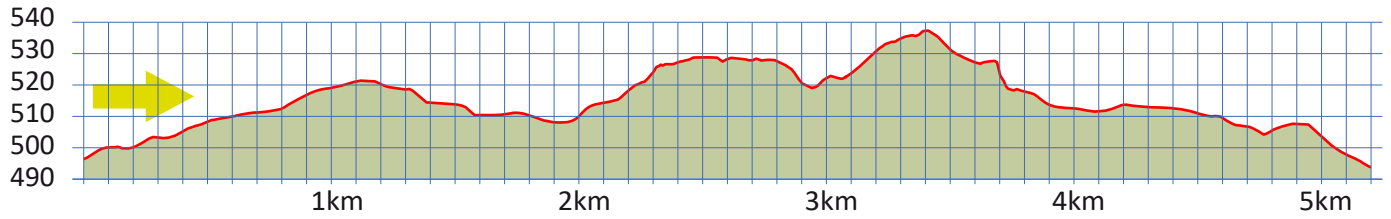

RINDERHOLZ

10

8627 GRÜNINGEN

MITTEL

m.ü.M.

SEWO

Trasse der Wetzikon-Meilen Bahn

Café Steiner

Restaurant Freihof