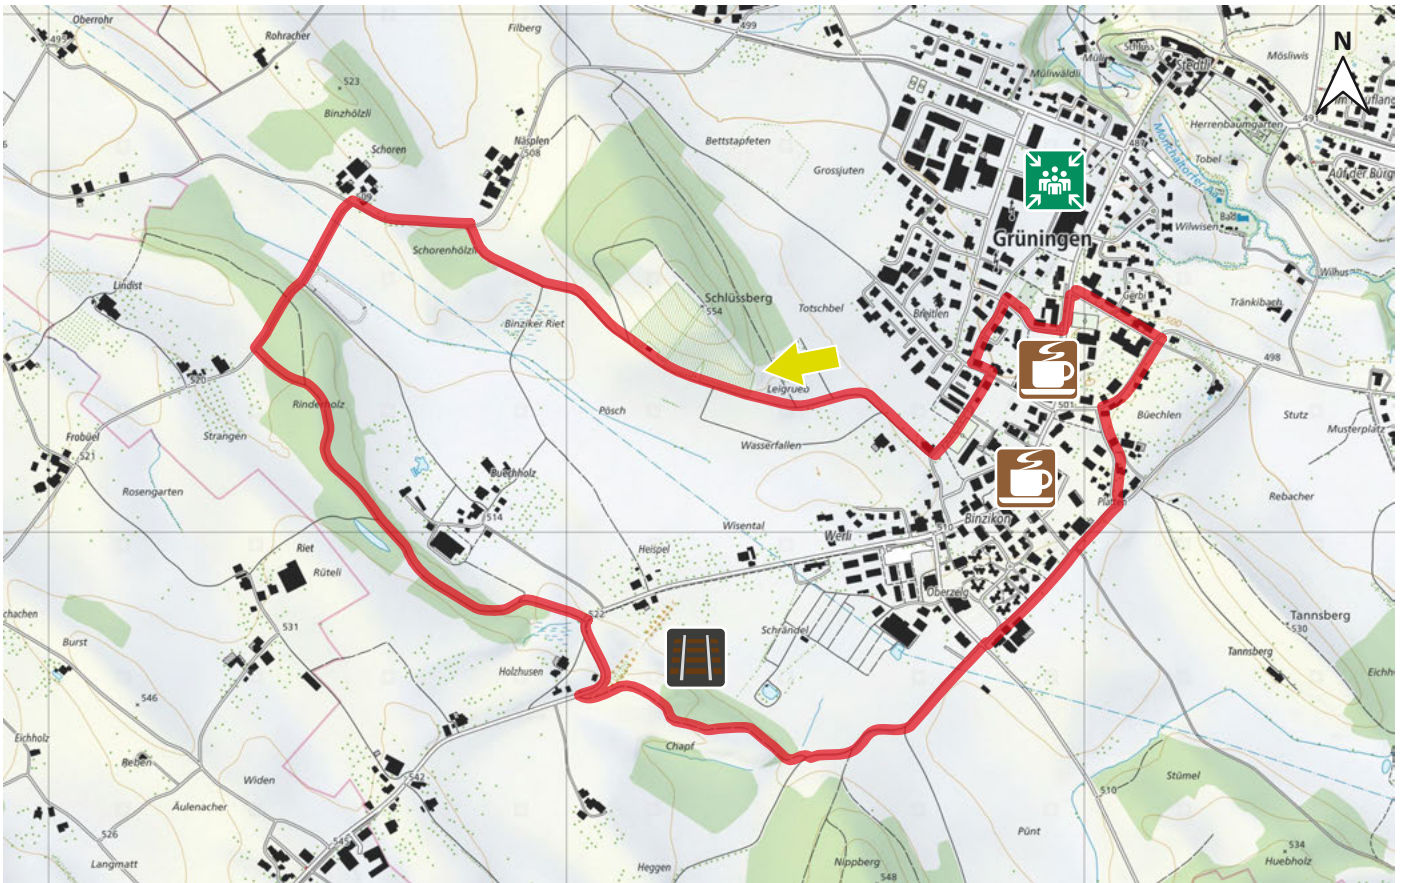

RINDERHOLZ

10

8627 GRÜNINGEN

MITTEL

m.ü.M.

SEWO

Trasse der Wetzikon-Meilen Bahn

Café Steiner

Restaurant Freihof